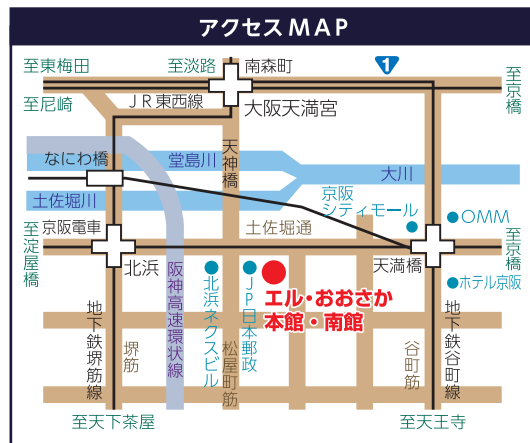

日時

平成30年 **3月15日(木)**

18:30~20:00 (18:00受付・開場)

場所

エル・おおさか本館
エル・シアター (定員700名)

お申込方法

定員になり次第
締め切ります

メール ork@l-osaka.or.jp または
TEL **06-6942-0001** か FAX **06-6942-1933** にて
氏名(申込者全員の氏名)・電話番号・人数をお知らせください。

※一時保育(無料)をご希望の方は、1週間前までにお申込みください。

対象児童:生後6か月(利用時)から就学前までの集団保育が可能な乳幼児。(先着10名様まで受付)

お問合せ先

(一財)大阪労働協会 特別講演会担当
(大阪市中央区北浜東3-14 エル・おおさか内 TEL 06-6942-0001)

※お申込みいただいた個人情報は、(一財)大阪労働協会にて管理し、セミナー等の各種ご案内のみ使用します。

- 京阪・地下鉄谷町線「天満橋」駅下車西へ約300m
- 京阪・地下鉄堺筋線「北浜」駅下車東へ約500m
- JR東西線「大阪天満宮」駅下車南へ約850m