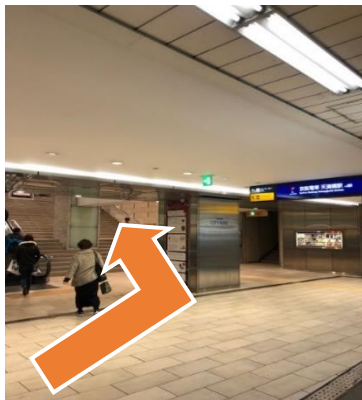

地下鉄 天満橋駅から『エル・おおさか』までの順路

①地下鉄天満橋駅のホームA階段を登ってください。

②北改札口を出てください。

③北改札口を出て、2番出口に向けて、通路をまっすぐ進んでください。

④通路のつきあたり左側の2番出口へ向かい、階段を2つ登ってください。

⑤階段を登って左側の14号階段を登ってください。14号階段を登ると正面右側にみずほ銀行があります。

⑥正面の大きな道路(土佐堀通り)から右側(みずほ銀行側)に曲がって、歩道をまっすぐ進んでください。

⑦大きな道路(土佐堀通り)を左手にして、信号3つ目のところにファミリーマートがあります。ファミリーマートの道路向かいに『エル・おおさか』があります。