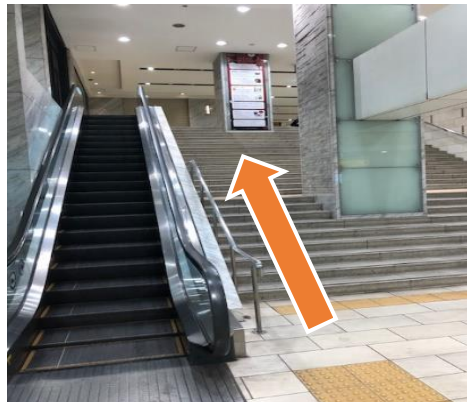

地下鉄 天満橋駅から『エル・おおさか』までの順路

①地下鉄天満橋駅のホームA階段を登ってください。

②北改札口を出てください。

③北改札口を出て、2番出口に向けて、通路をまっすぐ進んでください。

④通路のつきあたり左側の2番出口へ向かい、階段を2つ登ってください。

⑤階段を登って左側の14号階段を登ってください。14号階段を登ると正面右側にみずほ銀行があります。

⑥正面の大きな道路(土佐堀通り)から右側(みずほ銀行側)に曲がって、歩道をまっすぐ進んでください。

⑦大きな道路(土佐堀通り)を左手にして、信号3つ目のところにファミリーマートがあります。ファミリーマートの道路向かいに『エル・おおさか』があります。