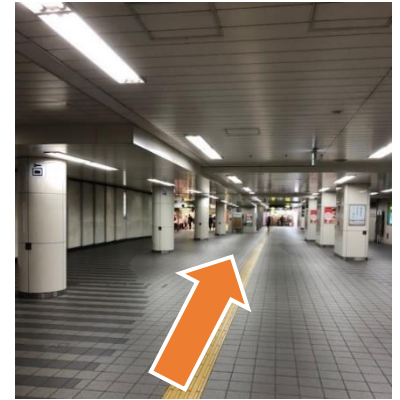

地下鉄 天満橋駅から『エル・おおさか』までの順路

①地下鉄天満橋駅のホームA階段を登ってください。

②北改札口を出てください。

③北改札口を出て、2番出口に向けて、通路をまっすぐ進んでください。

④通路のつきあたり左側の2番出口へ向かい、階段を2つ登ってください。

⑤階段を登って左側の14号階段を登ってください。14号階段を登ると正面右側にみずほ銀行があります。

⑥正面の大きな道路(土佐堀通り)から右側(みずほ銀行側)に曲がって、歩道をまっすぐ進んでください。

⑦大きな道路(土佐堀通り)を左手にして、信号3つ目のところにファミリーマートがあります。ファミリーマートの道路向かいに『エル・おおさか』があります。