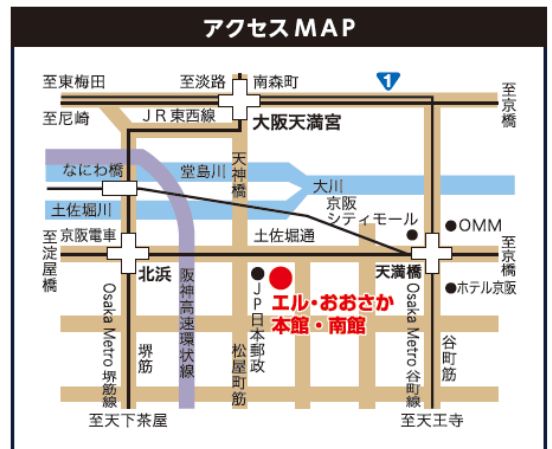

大阪市中央区北浜東3-14

参加対象

小学生のお子様と保護者様の2名1組

定員

15組30名(小学生と保護者で1組)

参加費

1組500円(税込) ※当日のお支払い

お申し込み方法

事前申込制

いずれかの方法で、「参加者のお名前」「お子様の年齢・学年」「電話番号」をお知らせください。

- (1) エル・おおさか1階受付で直接申し込み
- (2) メール ork@l-osaka.or.jp
- (3) FAX 06-6942-1933

＜参加上の注意事項＞

- マスクの着用、および手指消毒などにご協力ください。
- 発熱や咳などの症状がある方は、参加をお控えください。
- エル・おおさか内掲示のQRコードから「大阪コロナ追跡システム」に登録してください。
- 新型コロナウイルス感染症の情勢等により、中止する可能性がありますので、ご理解賜りますようお願いいたします。

アクセス MAP

- 京阪・Osaka Metro 谷町線「天満橋駅」より西へ 300m
- 京阪・Osaka Metro 堺筋線「北浜駅」より東へ 500m
- JR 東西線「大阪天満宮駅」より南へ 850m

お問い合わせ先

一般財団法人大阪労働協会 事業部 TEL 06-6942-0001